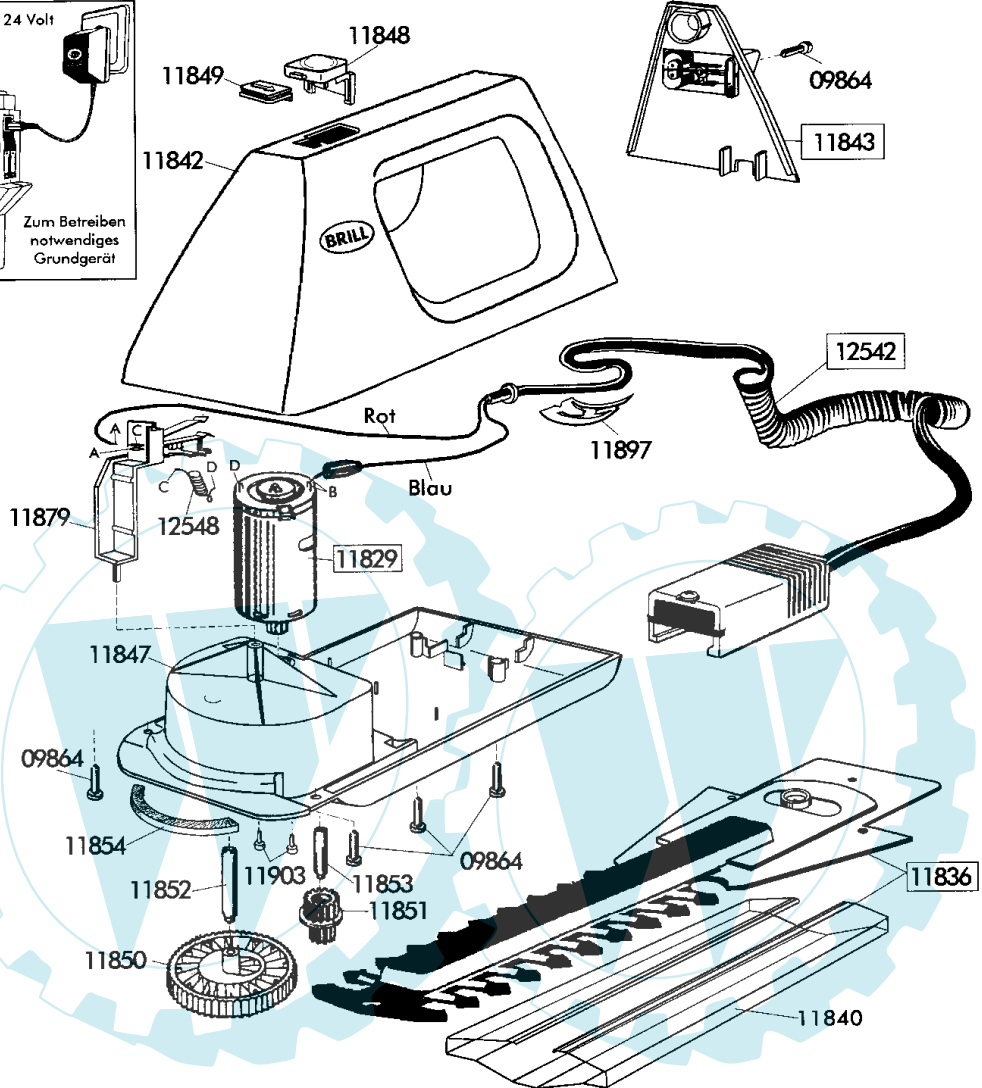

1/1	ACCU-PROGRAMM	BRILL	ACCU - BUSCHTRIMMER
031/031	Power Accu 24 Volt		240 ABT - Art. 65002

BEST.-NR. PART-NO. NO.PIECE	BEZEICHUNG DESCRIPTION DESIGNATION	Stck Qty. Qte.	BEST.-NR. PART-NO. NO.PIECE	BEZEICHUNG DESCRIPTION DESIGNATION	Stck Qty. Qte.
09864	LIB-SCHRAUBE DIN 7981-4,2x19	5	11853	ACHSE KLEIN	1
11829	E-MOTOR RS540	1	11854	ABSTREIFER	1
11836	MESSERSATZ 240 ABT KPPL	1	11879	AUFNAHME VOLLST.	1
11840	MESSERSCHUTZ 240 ABT ,LOSE	1	11897	FEDERMUTTER FM	1
11842	GEHÄUSE OBEN, BEDRUCKT	1	11903	ZYLINDERSCHRAUBE n.Z.	2
11843	BLLENDE KOMPLETT 240 ABT	1	12542	STECKER KOMPL 240 ABT	1
11847	GEHÄUSE, UNTEN	1	12548	DROSSEL nZ 240 ABT	1
11848	DRÜCKER	1		ZUBEHÖR	
11849	ARRETIERUNG	1			
11850	EXZENTERRAD	1			
11851	DOPPELRAD	1	12436	GEBRAUCHSANWEISUNG 65002	1
11852	ACHSE GROSS	1	12530	LEPORELLO BRILL	1

240 ABT - Art. 65002