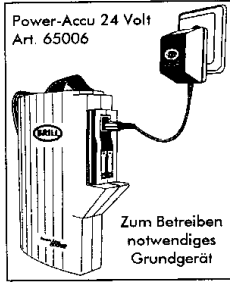

1/1	ACCU-PROGRAMM	BRILL	ACCU - BUSCHTRIMMER
031/031	Power Accu 24 Volt		240 ABT - Art. 65002

BEST.-NR. PART-NO. NO.PIECE	BEZEICHUNG DESCRIPTION DESIGNATION	Stck Qty. Qte.	BEST.-NR. PART-NO. NO.PIECE	BEZEICHUNG DESCRIPTION DESIGNATION	Stck Qty. Qte.
09864	LIB-SCHRAUBE DIN 7981-4,2x19	5	11853	ACHSE KLEIN	1
11829	E-MOTOR RS540	1	11854	ABSTREIFER	1
11836	MESSERSATZ 240 ABT KPPL	1	11879	AUFNAHME VOLLST.	1
11840	MESSERSCHUTZ 240 ABT ,LOSE	1	11897	FEDERMUTTER FM	1
11842	GEHÄUSE OBEN, BEDRUCKT	1	11903	ZYLINDERSCHRAUBE n.Z.	2
11843	BLLENDE KOMPLETT 240 ABT	1	12542	STECKER KOMPL 240 ABT	1
11847	GEHÄUSE, UNTEN	1	12548	DROSSEL nZ 240 ABT	1
11848	DRÜCKER	1		ZUBEHÖR	
11849	ARRETIERUNG	1			
11850	EXZENTERRAD	1			
11851	DOPPELRAD	1	12436	GEBRAUCHSANWEISUNG 65002	1
11852	ACHSE GROSS	1	12530	LEPORELLO BRILL	1